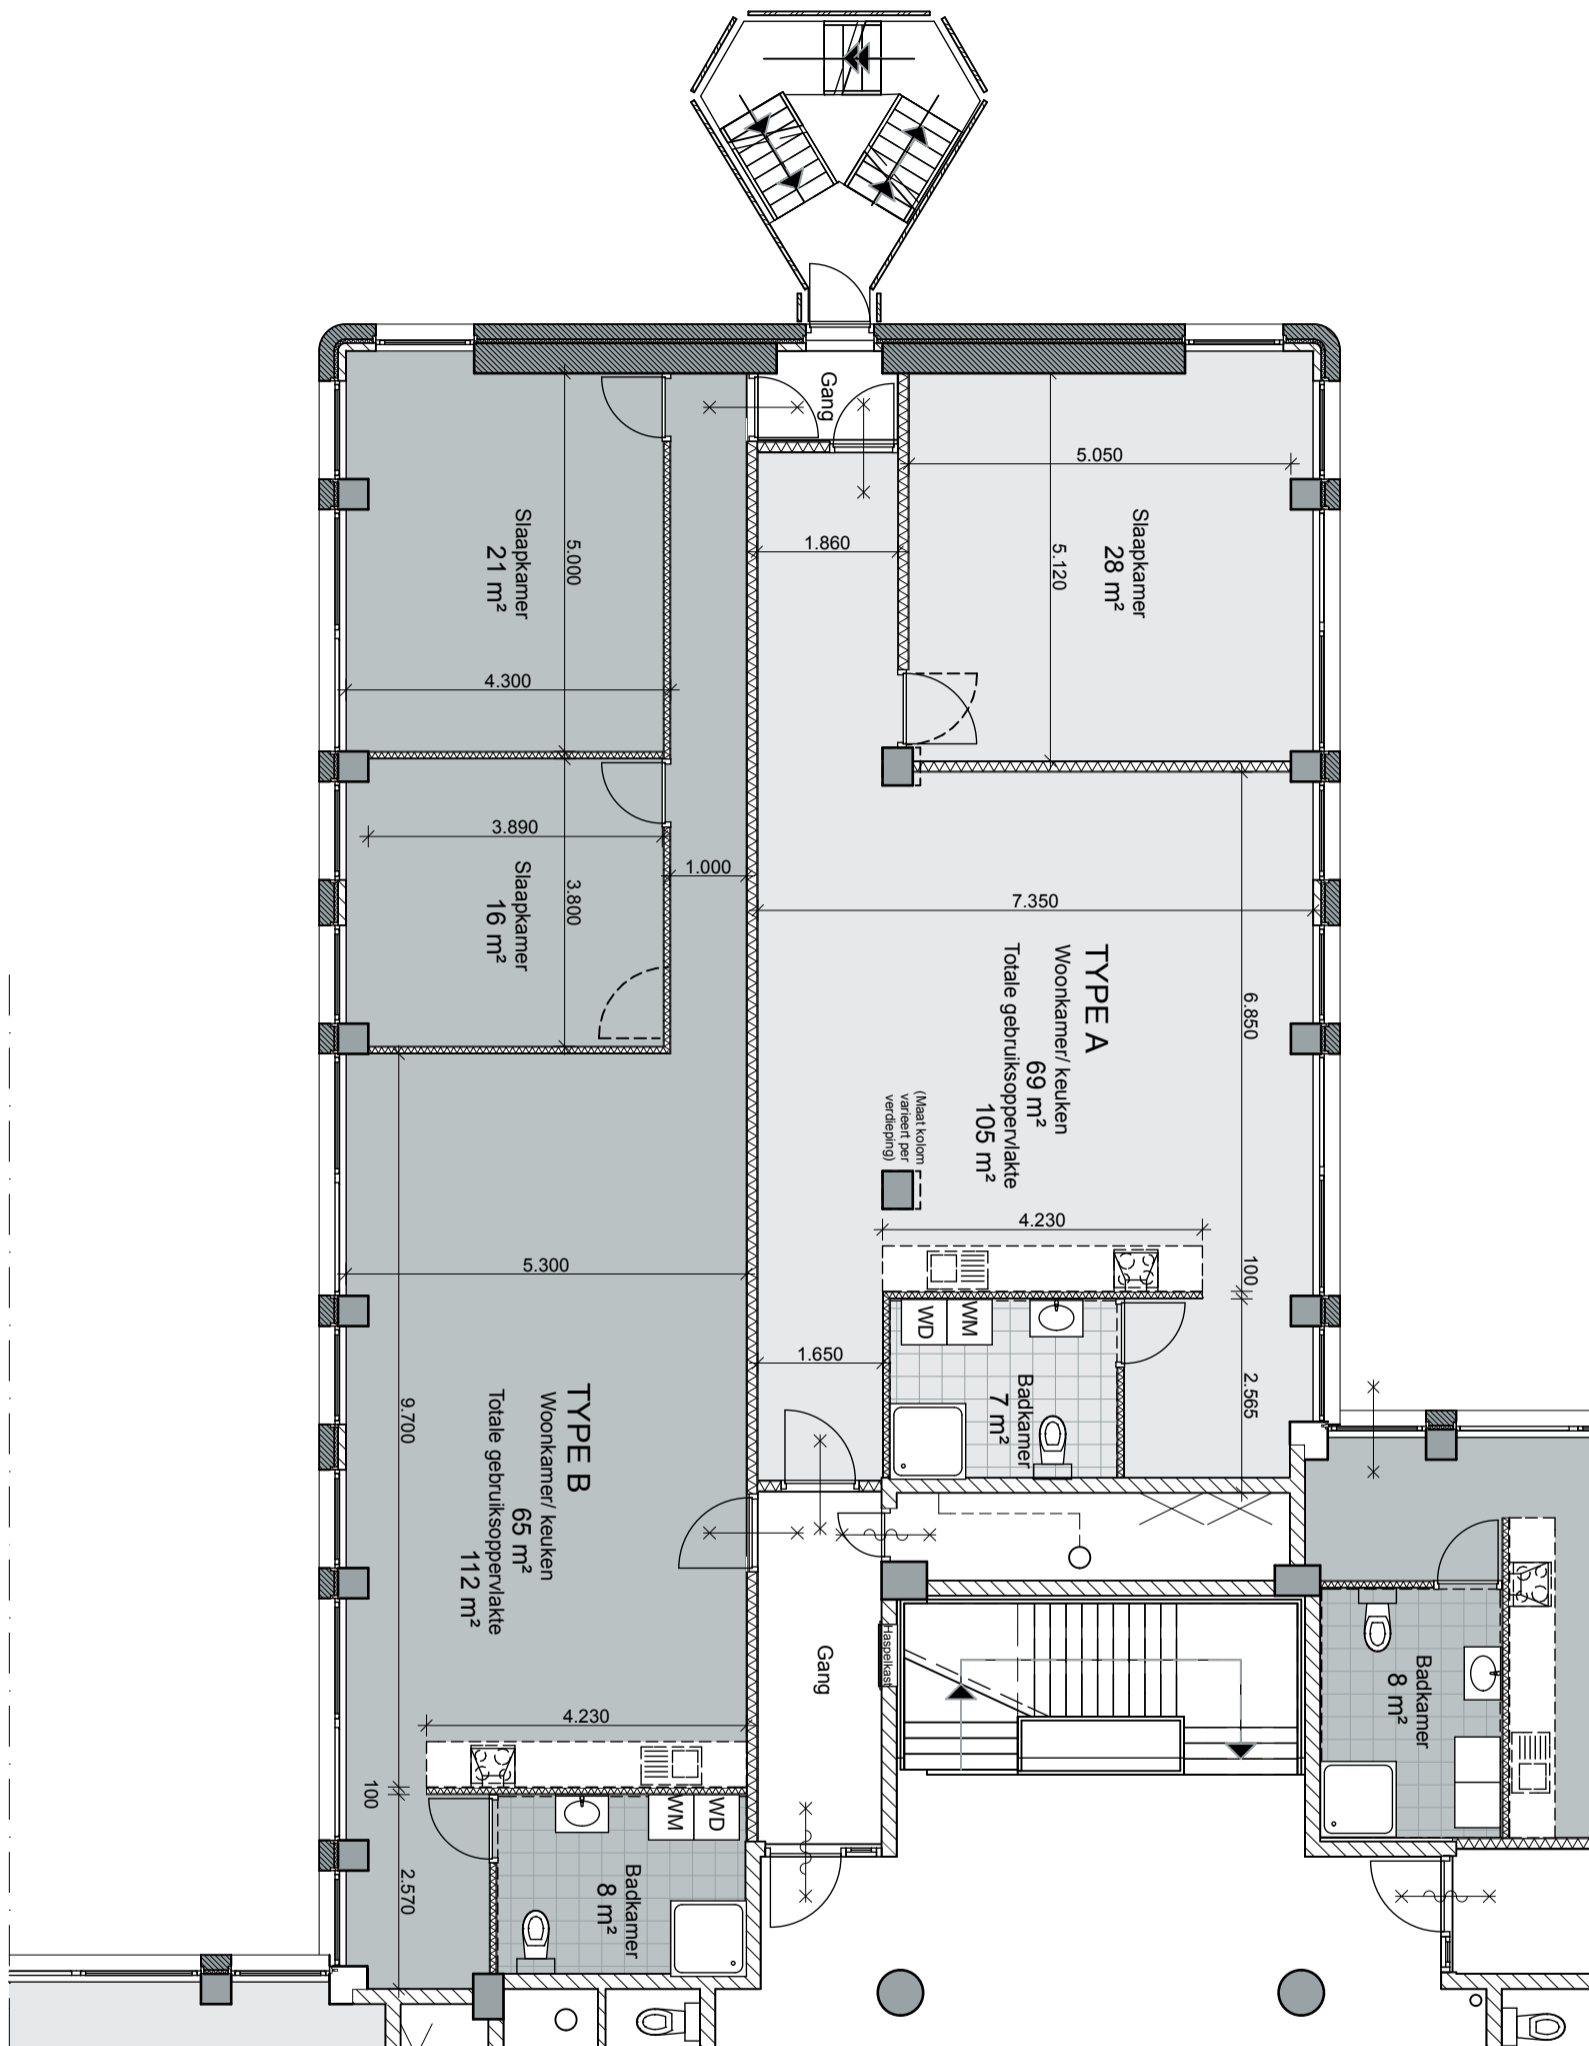

Noordvleugel

project Europalaan

getekend 04-11-2016

formaat A3

gewijzigd 09-01-2017

opdrachtg. Boron

schaal 1:100

werk 16559

onderdeel Blok 200 1e verd Nieuw (1)

blad 704